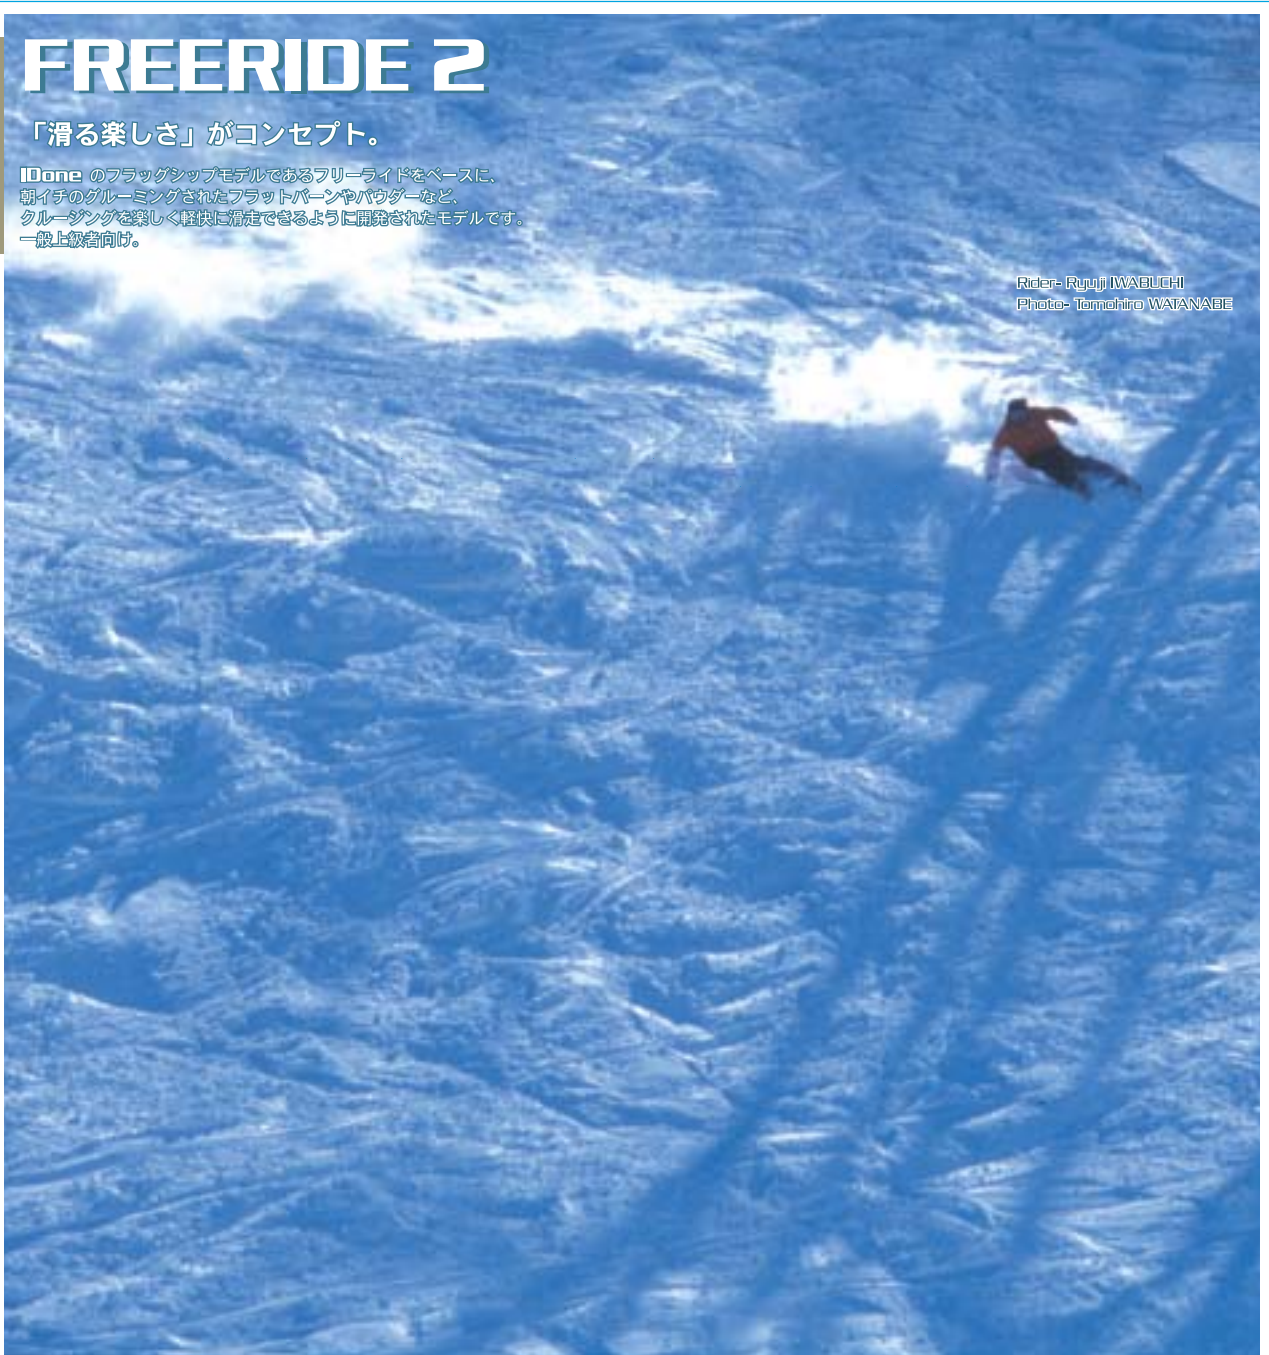

サイズ 175cm・167cm・160cm 基本構造 サンドイッチ構造 3サイズ 102-67-95mm

カラー ブラック (175cmにJANNEモデル有) ・ホワイト (160cmにAIKOモデル有) ・ブルー (167cmにALISAモデル有) ・レッド・イエロー

回転半径 175cm-18.88m・167cm-17.02m・160cm-15.39m 標準小売価格 68,000円

ID one.....2002/2003 Line-up	
FREERIDE-X Line-up	001
FREERIDE 2 Line-up	002
FREERIDE 3 Line-up	003
MOGUL RIDE Line-up	004
AIR RIDE Line-up	005
AERIAL RIDE Line-up	006
SNOWBOARD Line-up	007

FREERIDE 2

「滑る楽しさ」がコンセプト。

IDone のフラッグシップモデルであるフリーライドをベースに、朝イチのグルーミングされたフラットバーンやパウダーなど、クルージングを楽しく軽快に滑走できるように開発されたモデルです。一般上級者向け。

Rider- Ryuji IWABUCHI
Photo- Tomahiro WATANABE

ID one.....2002/2003 Line-up	
FREERIDE-X Line-up	001
FREERIDE 2 Line-up	002
FREERIDE 3 Line-up	003
MOGUL RIDE Line-up	004
AIR RIDE Line-up	005
AERIAL RIDE Line-up	006
SNOWBOARD Line-up	007